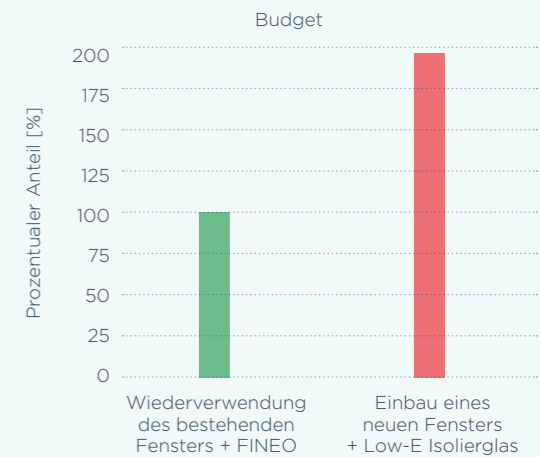

Kosteneffiziente Renovierung

Der Einbau von FINEO-Isolierglas ist viel weniger arbeitsintensiv als die Installation von Dreifachglas, da die vorhandenen Fenster nicht ersetzt werden müssen. Da FINEO-Glas so dünn ist, können Sie die vorhandenen Fenster wiederverwenden.

Dies bedeutet, dass FINEO oft die wirtschaftlichere Option ist. Außerdem fallen kaum Schmutz und Staub an. Ihr Zuhause bleibt viel sauberer.

BEISPIELRECHNUNG

- Holzrahmen / Flügel
- 8 x FINEO Einheiten (Maße 30 x 35 cm)